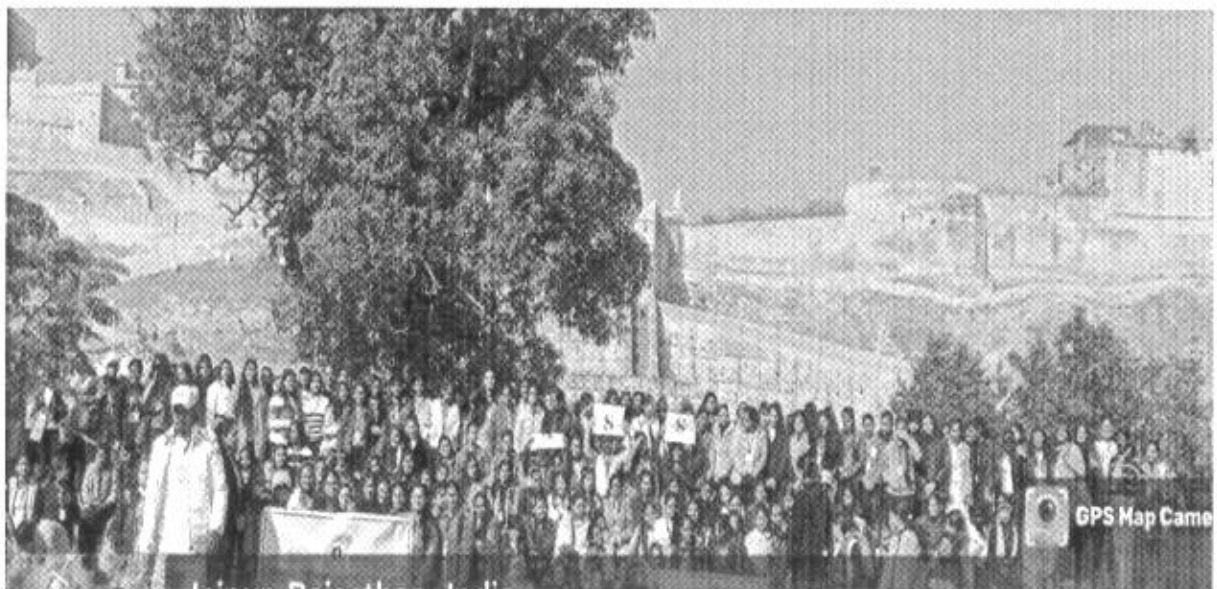

12 जनवरी 2024 को कनोडिया पीजी महिला महाविद्यालय जयपुर की राष्ट्रीय स्वयंसेवक इकाई द्वारा युवा दिवस पर नेहरू युवा केंद्र संगठन के सहयोग से युवा दिवस और यातायात जागरूकता

कार्यक्रम का आयोजन किया गया। मुख्य अतिथि श्री कालीचरण सराफ श्री एसपी भटनागर, डॉक्टर सिन्धु शर्मा सहित अन्य महाविद्यालयों के लगभग 500 विद्यार्थी, प्रधानमंत्री श्री नरेंद्र मोदी के साथ युवा महोत्सव के लाइव सत्र में जुड़े।