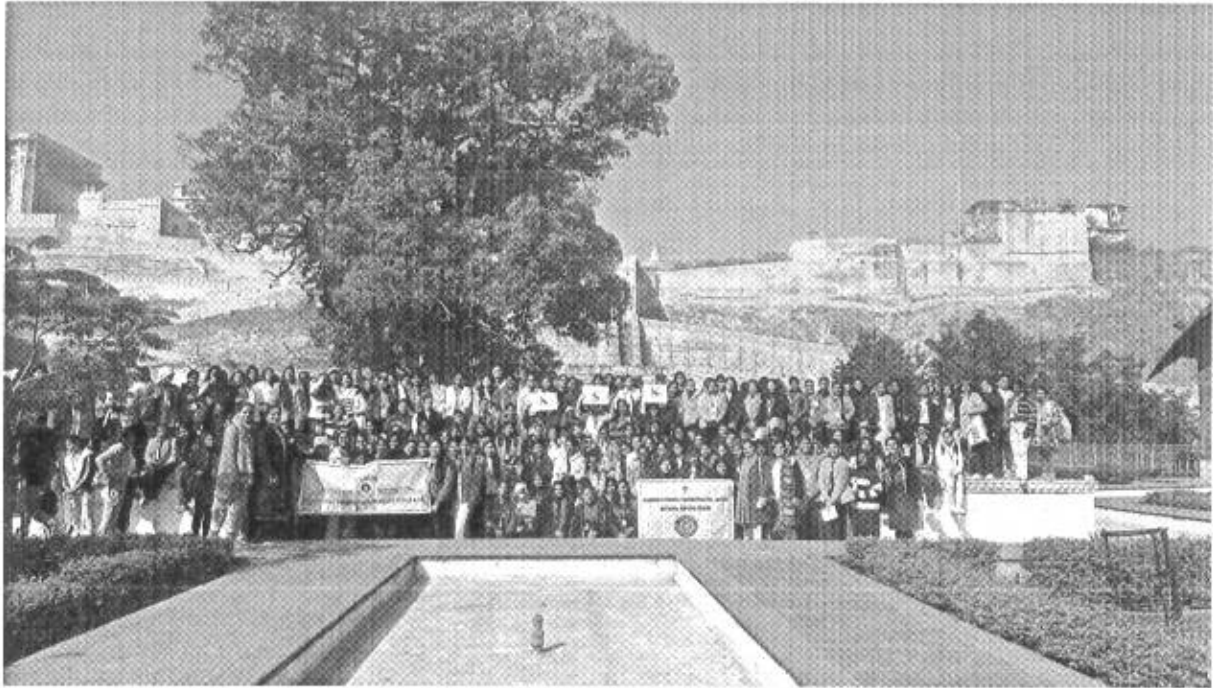

12 जनवरी 2024 को कनोडिया पीजी महिला महाविद्यालय जयपुर की राष्ट्रीय स्वयंसेवक इकाई द्वारा युवा दिवस पर नेहरू युवा केंद्र संगठन के सहयोग से युवा दिवस और यातायात जागरूकता

कार्यक्रम का आयोजन किया गया। मुख्य अतिथि श्री कालीचरण सराफ श्री एसपी भटनागर, डॉक्टर सिन्धु शर्मा सहित अन्य महाविद्यालयों के लगभग 500 विद्यार्थी, प्रधानमंत्री श्री नरेंद्र मोदी के साथ युवा महोत्सव के लाइव सत्र में जुड़े।