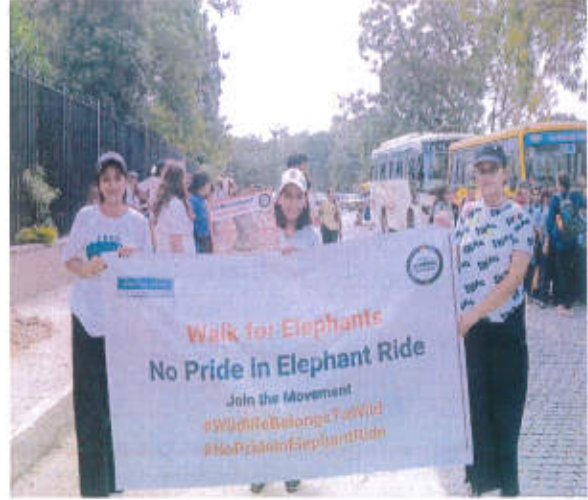

### No Pride In Elephant Ride

11 अगस्त 2023 , कानोड़िया पीजी महिला महाविद्यालय की एनएसएस यूनिट के स्वयं सेविकाओं द्वारा एक रैली में भाग लिया गया जिसका उद्देश्य था ' NO PRIDE IN ELEPHANT RIDE' के बारे में जागरूकता फैलाना। इस रैली के माध्यम से छात्र स्वयं सेविकाओं ने लोगों को वह जानकारी दी कि हाथी की