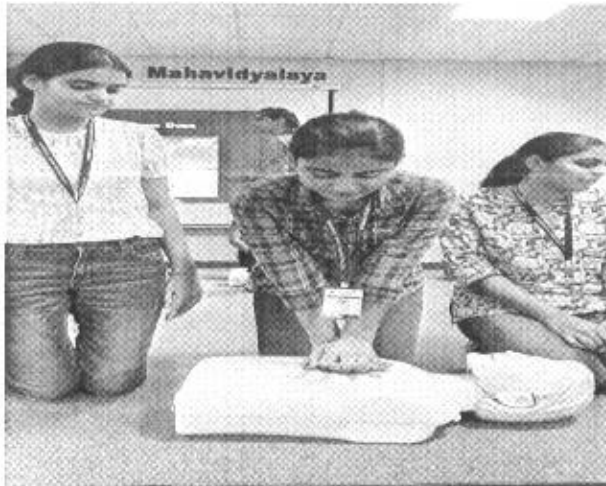

दो दिन तक चलने वाले इस कार्यक्रम के प्रथम दिन महाविद्यालय की प्राध्यापिकाओं के साथ ही सुबोध महिला महाविद्यालय, सुबोध पीजी ऑटोनोमस कॉलेज, सेट विलफ्रेंड कॉलेज परिष्कार कॉलेज एवं वैदिक कन्या कॉलेज के 45 शिक्षकों का प्रशिक्षित किया गया। सड़क दुर्घटना में घायलों त्वरित सहायता प्रदान करने के लिए कनोड़िया महिला महाविद्यालय में परिवहन विभाग की ओर से बेसिक लाइफ सपोर्ट (बीएलएस) सेंटर खोले जाने की घोषणा की गई, यह घोषणा महाविद्यालय प्राचार्य डॉ. सीमा अग्रवाल के आग्रह पर परिवहन आयुक्त डॉ. मनीषा अरोड़ा ने की। सड़क हादसों में घायलों को सहायता के लिए आयोजित दो दिवसीय ट्रेनिंग ऑफ ट्रेनर प्रशिक्षण। कार्यक्रम में मुख्य अतिथि के रूप में प्रतिभागियों का उत्साहवर्धन किया। अरोड़ा ने प्रतिभागियों को प्रमाण पत्र दिए।

घायलों की सहायता के लिए व्याख्याताओं को सड़क सुरक्षा, जीवन रक्षक प्रणाली एवं सीपीआर का प्रशिक्षण दिया गया। इसके अतिरिक्त कनोड़िया महाविद्यालय की 300 छात्राओं को प्रशिक्षित फैकल्टी मेंबर्स द्वारा एम्स टीन की निगरानी में प्राथमिक सहायता के बारे में प्रशिक्षण प्रदान किया गया। छात्राओं द्वारा मैनिकिन पर सीपीआर प्रणाली का अभ्यास भी किया गया। सेमिनार में डॉ. तेज प्रकाश सिन्हा एवं उनकी टीम द्वारा प्रशिक्षणार्थियों को सड़क दुर्घटना तथा अन्य आपातकालीन स्थितियों में मरीज को अस्पताल पहुंचाएं जाने से पहले दी जाने वाली प्राथमिक सहायता के बारे में विस्तार से बताया। इस अवसर पर राज्य सड़क सुरक्षा प्रकोष्ठ से संयुक्त