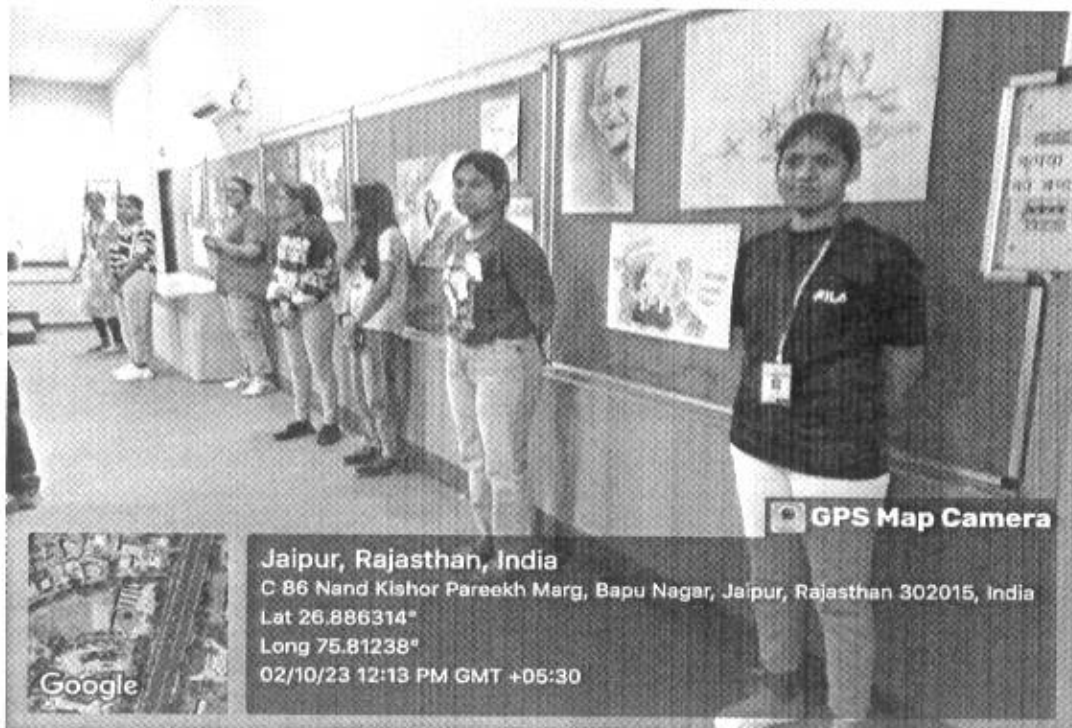

महत्वपूर्ण पहलू पर चर्चा की गई। इस समारोह का उद्देश्य युवा पीढ़ी को गांधीजी और शास्त्रीजी के आदर्शों और मूल्यों के प्रति जागरूक करना था। इसके माध्यम से, छात्रों को समाज के उत्थान और सद्गति के लिए उनके मार्गदर्शन के महत्व को समझाया गया। समारोह के साथ