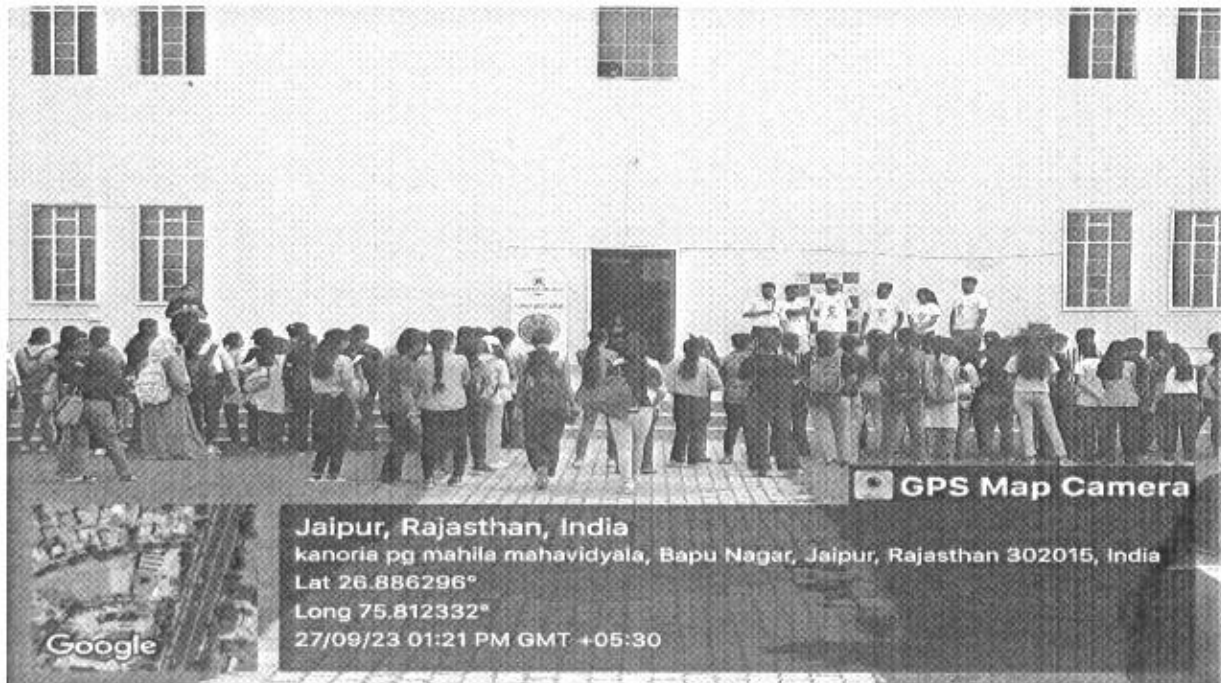

महाविद्यालय प्राचार्य डा. सीमा अग्रवाल द्वारा राष्ट्रीय सेवा योजना (NSS) दिवस की 55वीं वर्षगांठ पर बधाई देते हुए कहा, NSS एक ऐसी योजना है जो हमें समाज सेवा के महत्व को समझाती है और छात्राओं को एक समाजसेवी और जागरूक नागरिक बनाने के लिए प्रोत्साहित करती है। सत्र में पूर्व छात्राओं, श्रद्धा शर्मा, सिद्धि शर्मा, तनिषा सैदावत, प्रग्या भटनागर ने अनुभव साझा किए एवं विभिन्न गतिविधियों की चर्चा की। छात्राओं के लिए सत्र प्रेरणास्पद एवं महत्वपूर्ण रहा, कार्यक्रम अधिकारी डॉ. आंचल पुरी ने सत्र में छात्राओं को समर्पित सेवा की महत्वपूर्ण भूमिका और उनके योगदान के माध्यम से समाज में सकारात्मक परिवर्तन करने के लिए प्रोत्साहित किया है। कार्यक्रम का संचालन कार्यक्रम अधिकारी विजयलक्ष्मी गुप्ता, डॉ. आंचल पुरी, रेणु शक्तावत एवं महिमा रामचंदानी द्वारा किया गया।

बेसिक लाइफ सपोर्ट प्रशिक्षण (मनीपाल)

मनीपाल अस्पताल, जयपुर, ने 27 सितंबर 2023 को कॉलेज के एनएसएस इकाइयों के साथ एक नुककड़ नाटक प्रस्तुत करके बेसिक लाइफ सपोर्ट प्रशिक्षण का आयोजन किया। इस दिन नुककड़ नाटक कार्यक्रम का आयोजन कॉलेज कैम्पस पर किया गया।