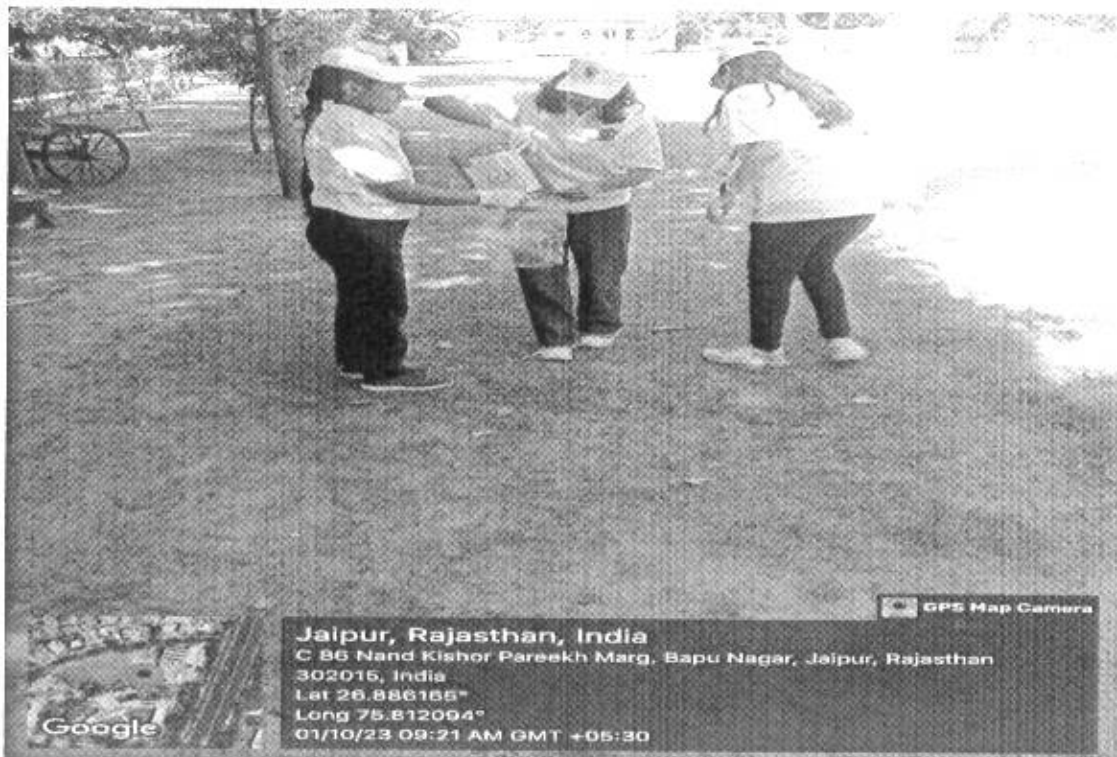

Jaipur, Rajasthan, India
C 86 Nand Kishor Pareekh Marg, Bapu Nagar, Jaipur, Rajasthan
302015, India
Lat 26.886155°
Long 75.812094°
01/10/23 09:21 AM GMT +05:30

Google

GPS Map Camera