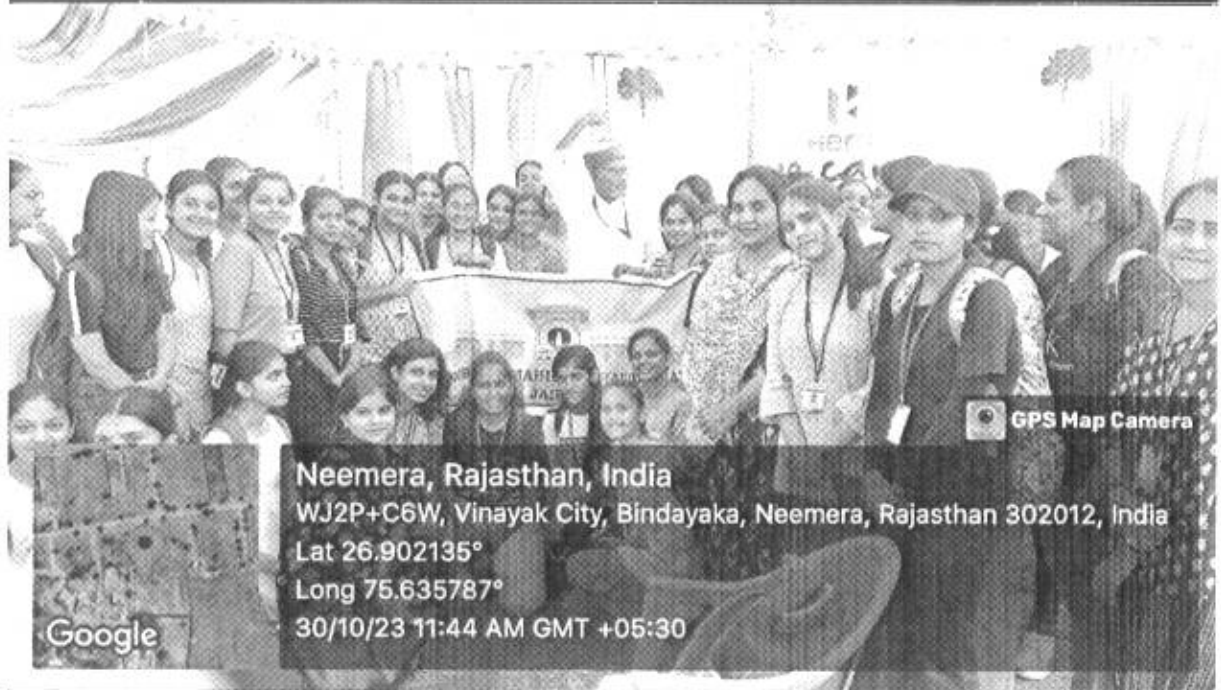

30 अक्टूबर 2023 को एनएसएस स्वयंसेविकाओं द्वारा हीरो इको क्लब और राजस्थान पर्यावरण और ऊर्जा संरक्षण केंद्र के संयोजन से निमेड़ा गांव के गौशाला भूमि प्लांटेशन ड्राइव प्रोग्राम में भाग लिया गया।