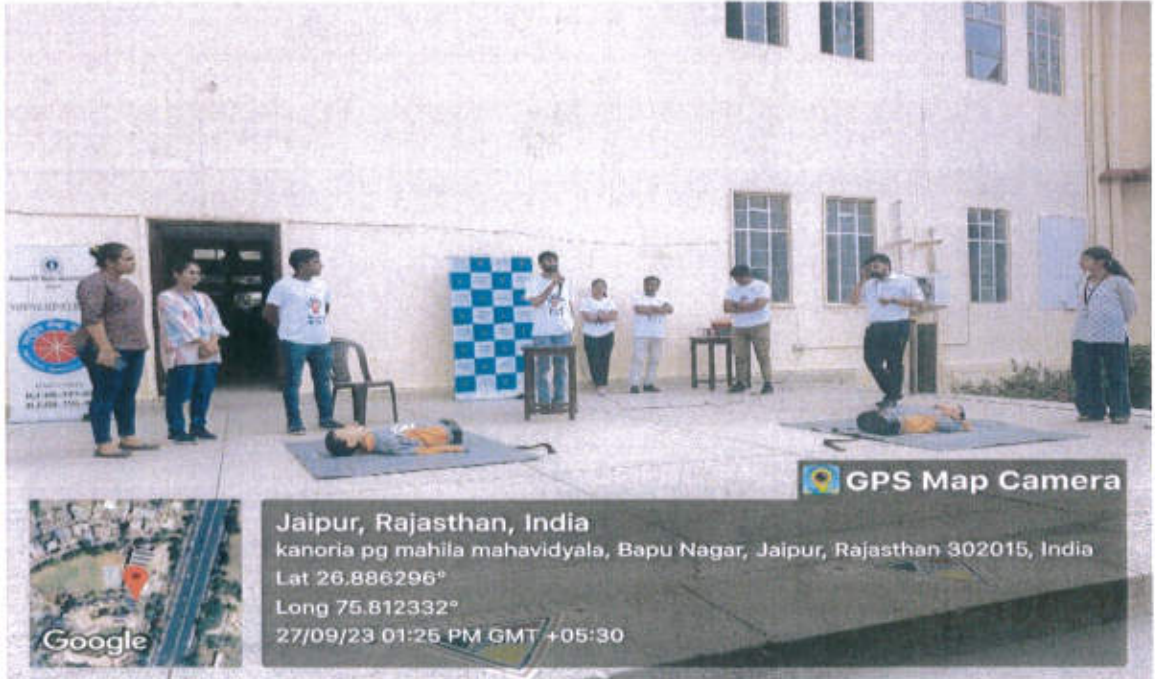

### Basic Life Support Training (CPR)

मनीपाल अस्पताल, जयपुर, ने 27 सितंबर 2023 को कॉलेज के एनएसएस इकाइयों के साथ एक नुक्कड़ नाटक प्रस्तुत करके बेसिक लाइफ सपोर्ट प्रशिक्षण का आयोजन किया। यह कार्यक्रम छात्रों को बेसिक लाइफ सपोर्ट तकनीकों के बारे में जागरूक करने का एक महत्वपूर्ण माध्यम था बीएलएस बुनियादी चिकित्सा सहायता है, जो लोगों को अस्पताल पहुंचने से पहले या उन स्थितियों में दी जाती है, जहां चिकित्सा सुविधा तुरंत उपलब्ध नहीं होती है। नुक्कड़ नाटक कार्यक्रम ने छात्रों को आकर्षित किया और उन्हें बेसिक बेसिक लाइफ सपोर्ट प्रशिक्षण का महत्वपूर्ण माध्यम प्रस्तुत किया गया। इस द्वारा यह छात्रों को आपसी सहयोग, अवसर, और स्वास्थ्य जागरूकता की दिशा में अग्रसर करने का मौका प्रदान किया।