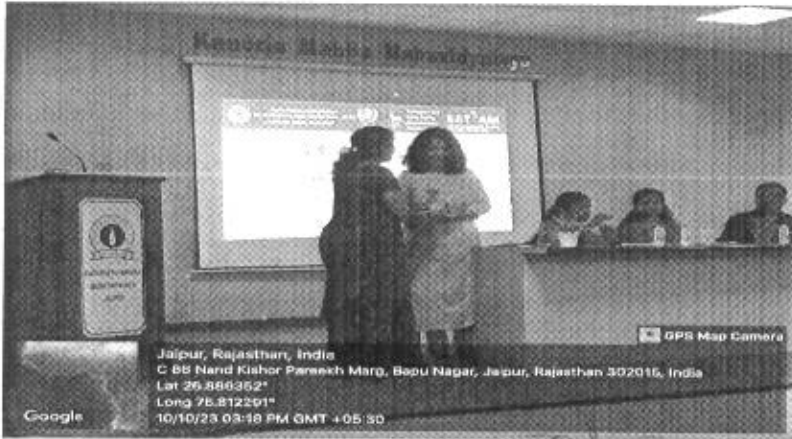

पर मजबूर किया। प्रतियोगिता में निर्णायक की भूमिका डॉ. सुनीता शेखावत एवं डॉ. पालू जोशी रही। प्रत्येक टीम के प्रदर्शन को मूल्यांकन कर परिणामों का निर्धारण किया। महाविद्यालय प्राचार्य डॉ. सीमा अग्रवाल ने छात्राओं को जागरूकता हेतु प्रेरित किया, उनकी उपस्थिति ने प्रतियोगिता को और भी महत्वपूर्ण बनाया और छात्राओं को प्रोत्साहित किया। प्रतियोगिता में प्रथम स्थान नाटक उड़ान, द्वितीय स्थान बेकिंग द स्टीममा, तृतीय स्थान उम्मीद ने प्राप्त किया।

जीवनरक्षण कौशल प्रशिक्षण

ट्रेनिंग ऑफ ट्रेनर प्रशिक्षण

दिनांक 9-10 अक्टूबर, 2023 को कानोडिया पीजी महिला महाविद्यालय, जयपुर के द्वारा डब्ल्यूएचओ कॉलोब्रेटिंग सेन्टर फॉर इमरजेंसी एंड ट्रॉमा केयर एम्स, नई दिल्ली और राजस्थान